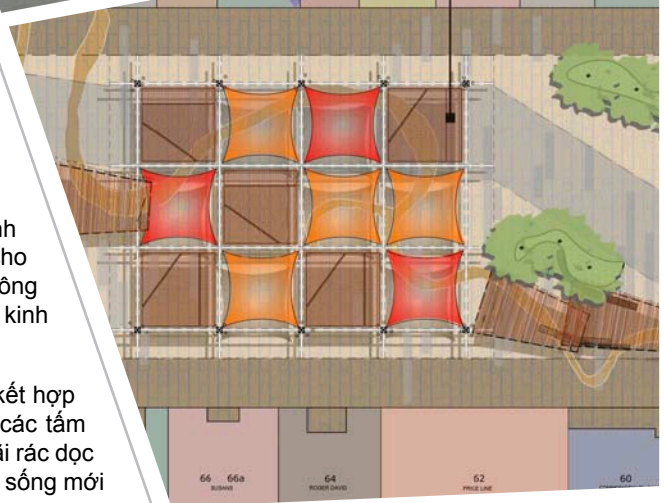

urban planning urban design landscape architecture

hansen partnership pty ltd
melbourne | vietnam
Apt. 15-10, Block A,
360C Ben Van Don St.
Ward 1, District 4, HCMC Vietnam
☎ 84 8 3945 1401 ☎ 84 903 927 048
e lwilson@hansen-online.com.au
w hansen-online.com.au