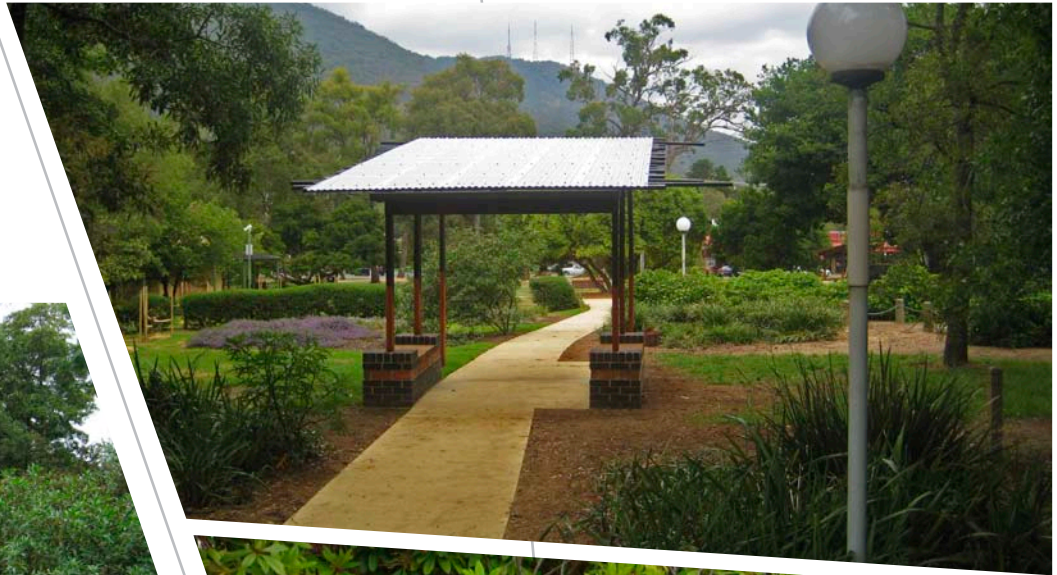

Vườn Montrose Linear

Khách hàng:
Shire of Yarra Ranges

Nhóm thực hiện dự án:
Hansen Partnership
Cardno Grogan Richards

Mô tả dự án:

Hansen được Hạt Yarra Range tuyển dụng để đánh giá quy hoạch ý tưởng hiện hữu và chuẩn bị thiết kế, lập tài liệu bảng vẽ để xin phép xây dựng Vườn Montrose Linear.

Khái niệm vườn linear được phát triển khi tham vấn với Shire và cộng đồng Montrose, và là đề xuất chính của Quy Hoạch Thành Phố Montrose lập trong năm 2006.

Đặc điểm chính của khu vườn là Đài kỷ niệm chiến tranh Montrose hiện nay sẽ được giữ lại và cải tạo khung cảnh phần phía trước bằng cách sơn lát mới, hoàn thiện khu vực vườn nổi, đặt chỗ ngồi, mắc đèn trang trí và di dời cột cờ để phục vụ các nghi lễ.

Thiết kế vườn cũng giúp cơ cấu lại toàn diện lối vào công viên và trạm xem buýt, xây dựng lối đi cho người tàn tật và nâng cấp mái che cho người đi lại. Hàng loạt kết cấu mái che tương tự được đặt tại một số địa điểm chính trong vườn. Cùng với lối đi trải bê tông mới, các mái che này kết nối thành hệ thống tạo thành nét không gian mở và như vậy làm nổi bật tính chất "tuyến" của khu vườn.

Thiết kế Vườn Linear Montrose tạo không gian tập trung mới cho trung tâm thị trấn để phản ánh và củng cố nét đặc sắc của Thành phố Montrose. Việc tái thiết Đài kỷ niệm chiến tranh, và làm lễ kỷ niệm lịch sử thành phố qua việc tái thể hiện tư liệu truyền thống địa phương trong bối cảnh hiện đại.